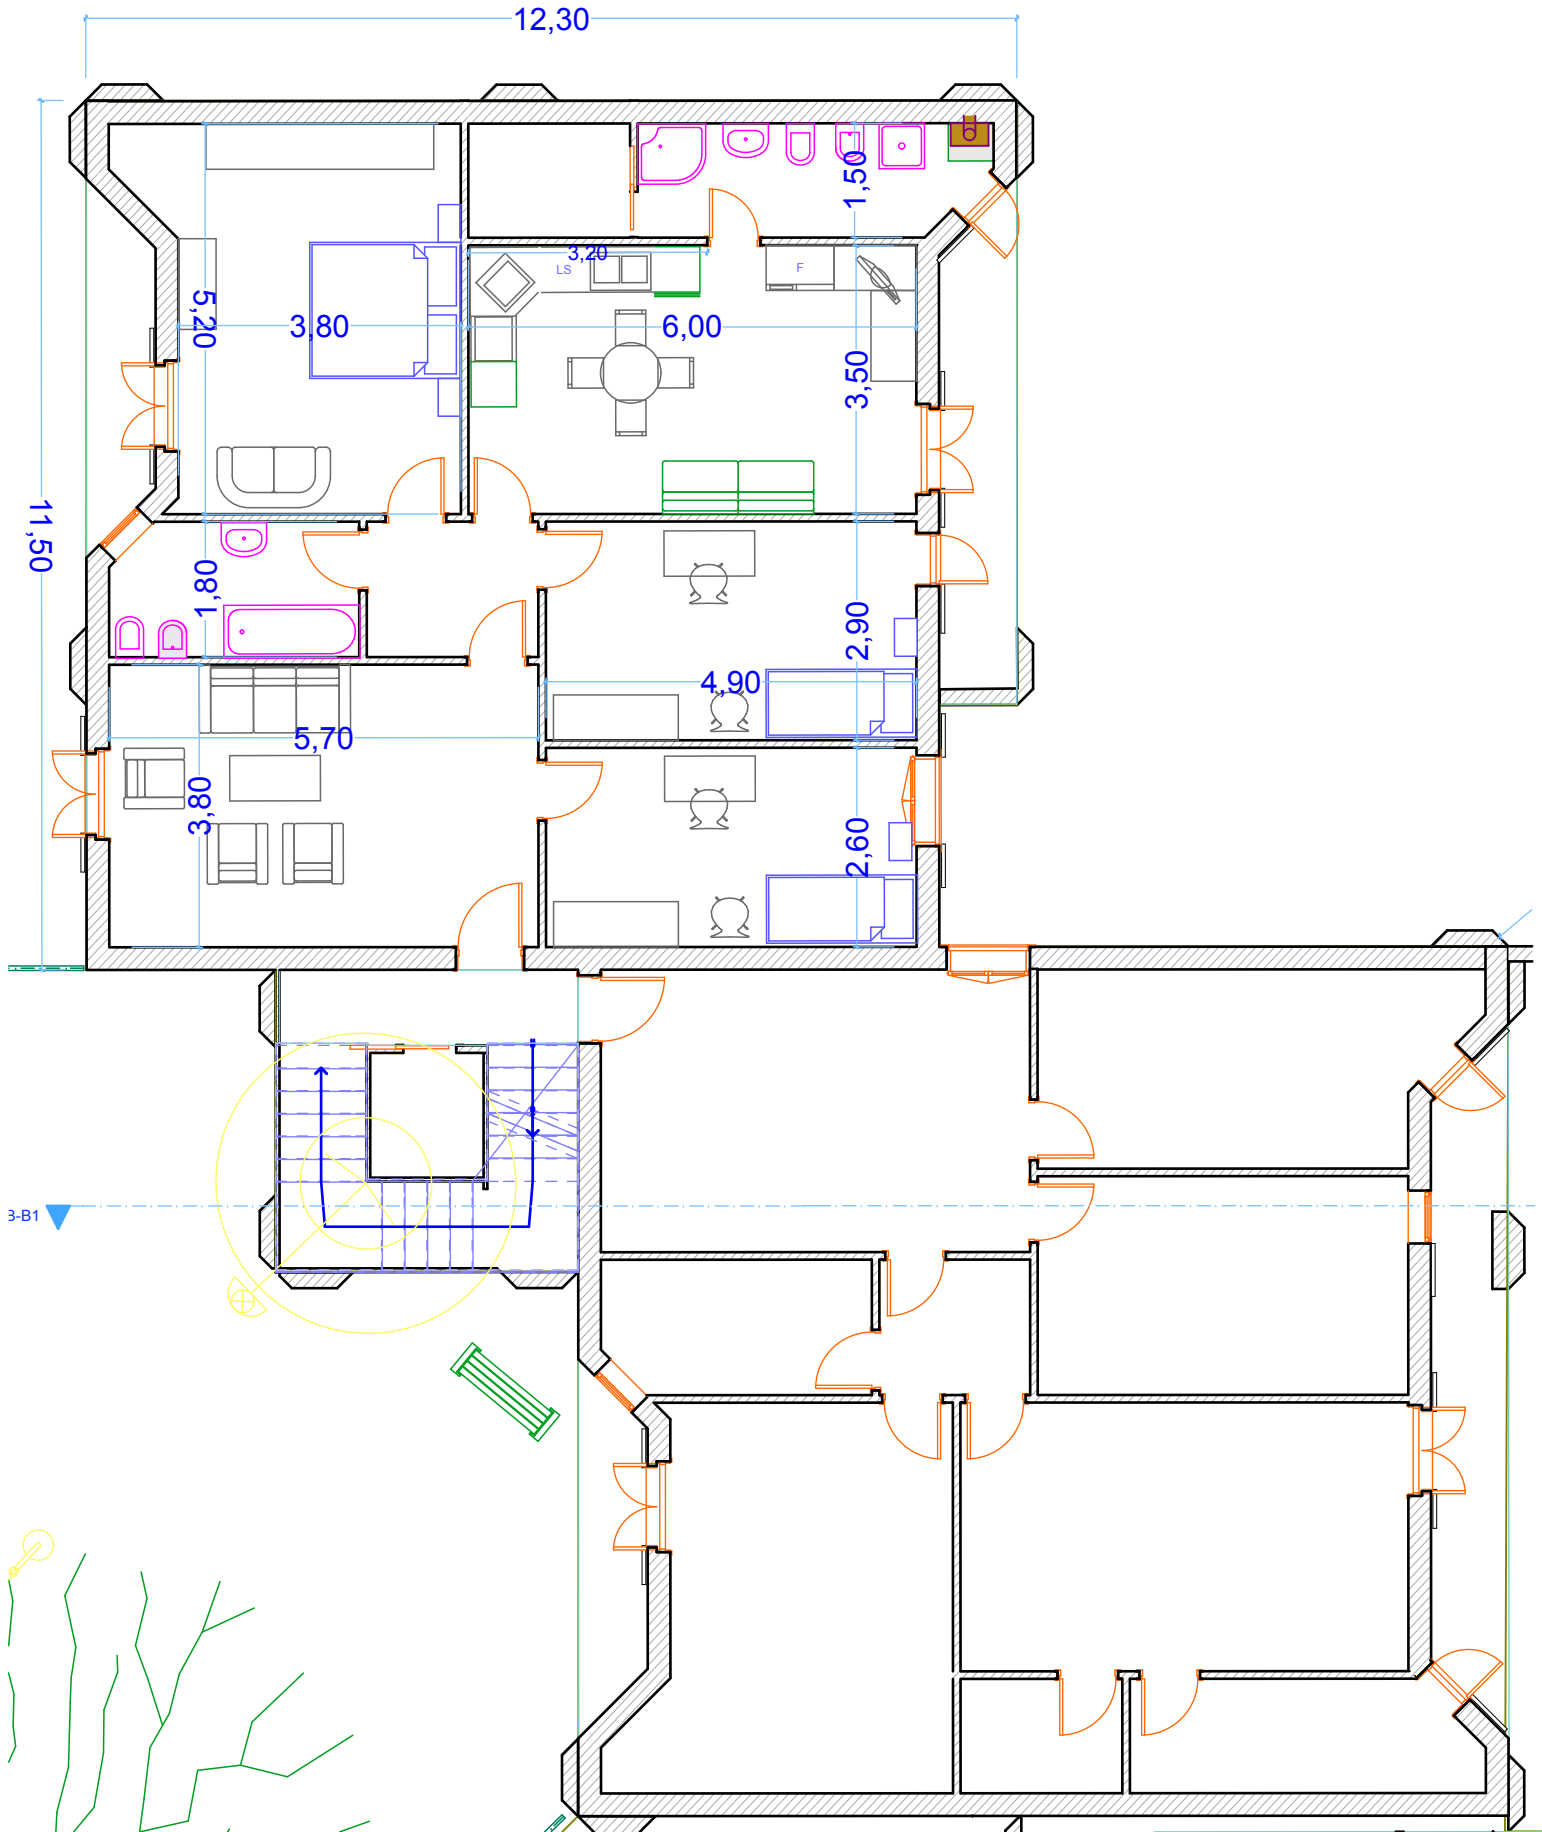

# OLYMPIUS COOPERATIVA EDILIZIA PATERNO'

LEGGE REGIONALE 79/75

SCALA 1:100

SUPERFICIE LORDA ALLOGGIO MQ 150